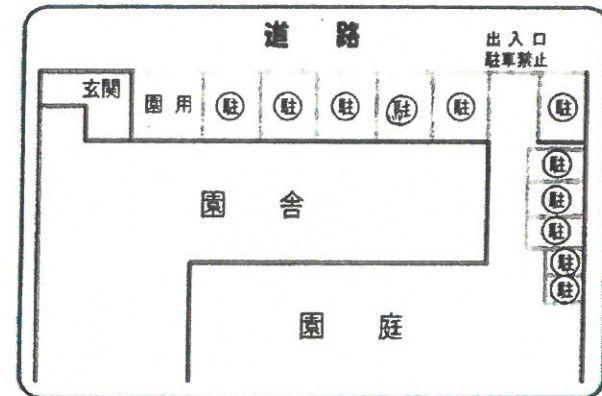

お知らせ

スケジュールをお知らせします。

そらまめくん	
5/17(水)	説明会
5/31(水)	10:45~
6/7(水)	10:45~
6/14(水)	10:45~

【時間】①10:45~11:10 親子わらべうた 11:10~12:15 園庭開放

【場所】1F 保育室(にしさん)

※ 駐車場は下記の「駐」となります。

都合の都合上、10:30までは停められませんのでご了承ください。

都合が悪く参加できなかった場合は振替ができます。
その際には連絡をお願いします。