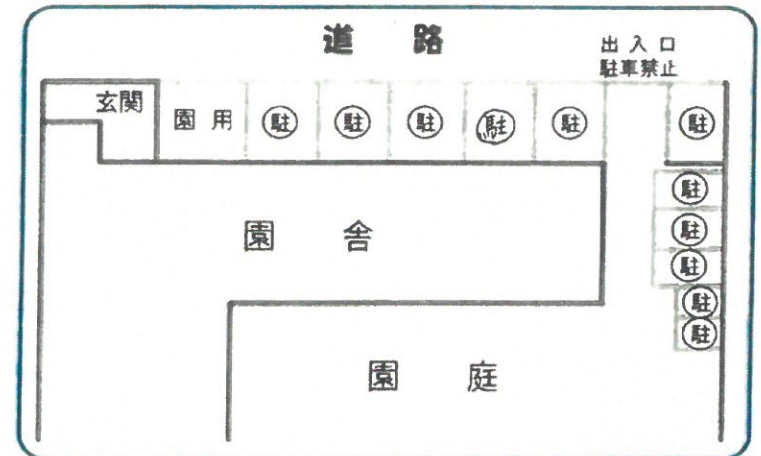

お知らせ

スケジュールをお知らせします。

	りんご
①	1 / 11 (水)
②	1 / 18 (水)
④	2 / 8 (水)
⑤	2 / 15 (水)

【時間】11:05~11:25 【場所】2F リズム室
11:25~12:20 園庭開放

☆駐車場は下記の「駐」となります。

保育の都合上、10時45分までは停められませんので、ご了承ください。

こぼと・ゆなの木こども園
TEL 099-243-1135・099-246-3558
子育て支援サークル事務局